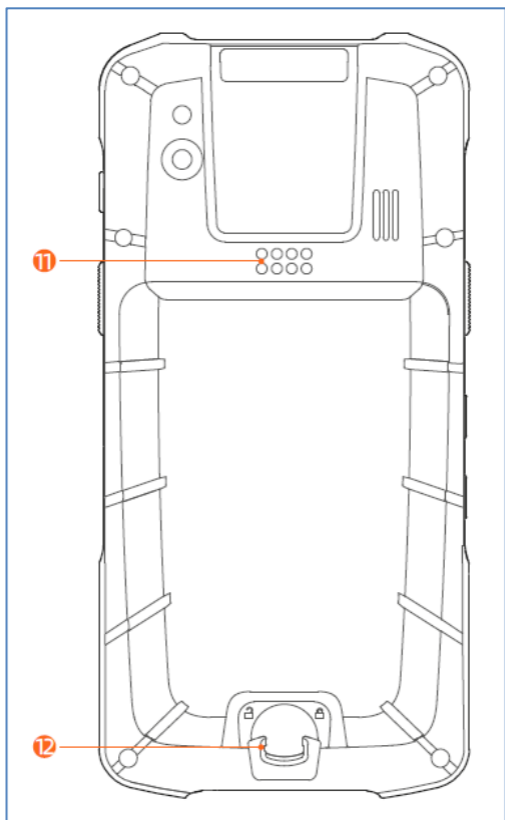

**Mobilní POS
terminál
L2S**

Manuál

Ovládací prvky

- 1 – Přední kamera (dle verze)
- 2 – Zapínací tlačítko
- 3 – Skenovací tlačítko (dle verze)
- 4 – Úprava hlasitosti
- 5 – Nastavitelné tlačítko pro přiřazení libovolné funkce
- 6 – Skenner (dle verze)
- 7 – Zadní kamera (lze využít pro skenování)
- 8 – Slot na SIM/PSAM (dle verze)
- 9 – Slot na microSD/nanoSIM
- 10 – Dual PSAM slot (dle verze)
- 11 – Piny pro připojení příslušenství (dle verze)
- 12 – Zámek zadního krytu