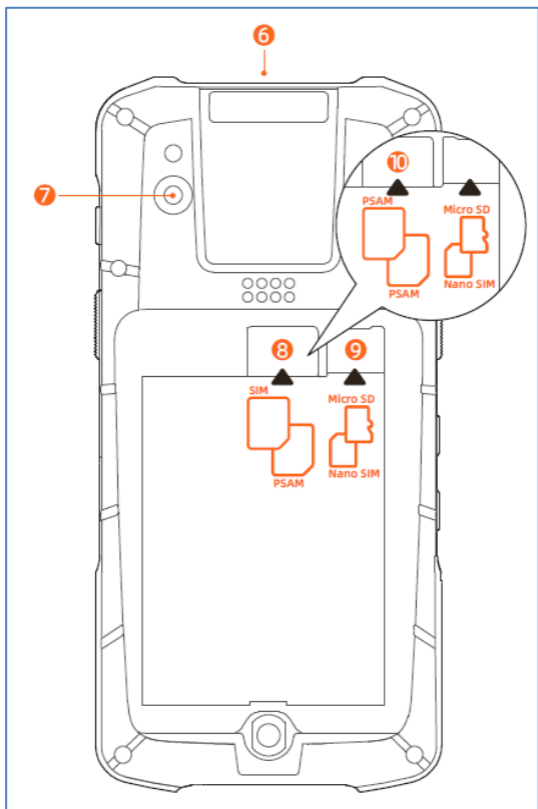

**Mobilní POS
terminál
L2S**

Manuál

Ovládací prvky

- 1 – Přední kamera (dle verze)
- 2 – Zapínací tlačítko
- 3 – Skenovací tlačítko (dle verze)
- 4 – Úprava hlasitosti
- 5 – Nastavitelné tlačítko pro přiřazení libovolné funkce
- 6 – Skenner (dle verze)
- 7 – Zadní kamera (lze využít pro skenování)
- 8 – Slot na SIM/PSAM (dle verze)
- 9 – Slot na microSD/nanoSIM
- 10 – Dual PSAM slot (dle verze)
- 11 – Piny pro připojení příslušenství (dle verze)
- 12 – Zámek zadního krytu

Restart: držte tlačítko stisknuté 11 sekund

SIM - při vkládání nebo vyjmutí karty musí být zařízení vypnuté. Odklopte zadní kryt a vložte SIM.

Kromě SIM lze do zařízení vložit i paměťovou kartu a PSAM kartu.