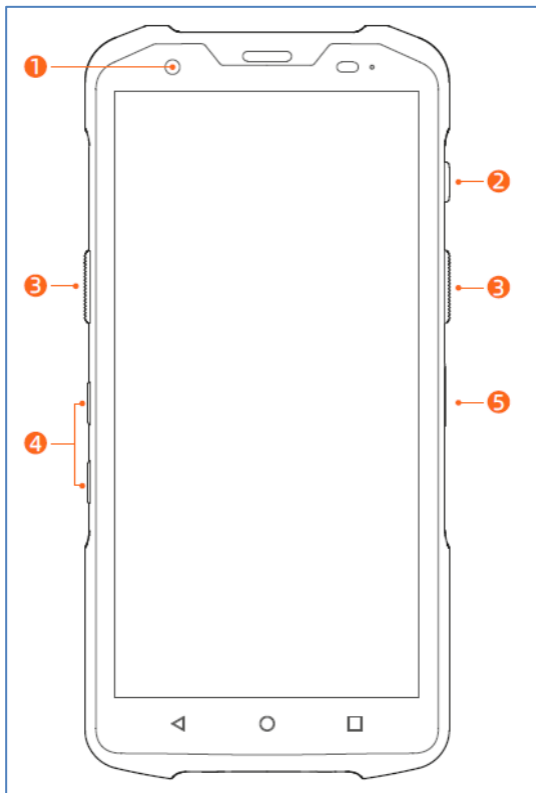

**Mobilní POS
terminál
L2S**

Manuál

Ovládací prvky

- 1 – Přední kamera (dle verze)
- 2 – Zapínací tlačítko
- 3 – Skenovací tlačítko (dle verze)
- 4 – Úprava hlasitosti
- 5 – Nastavitelné tlačítko pro přiřazení libovolné funkce
- 6 – Skenner (dle verze)
- 7 – Zadní kamera (lze využít pro skenování)
- 8 – Slot na SIM/PSAM (dle verze)
- 9 – Slot na microSD/nanoSIM
- 10 – Dual PSAM slot (dle verze)
- 11 – Piny pro připojení příslušenství (dle verze)
- 12 – Zámek zadního krytu