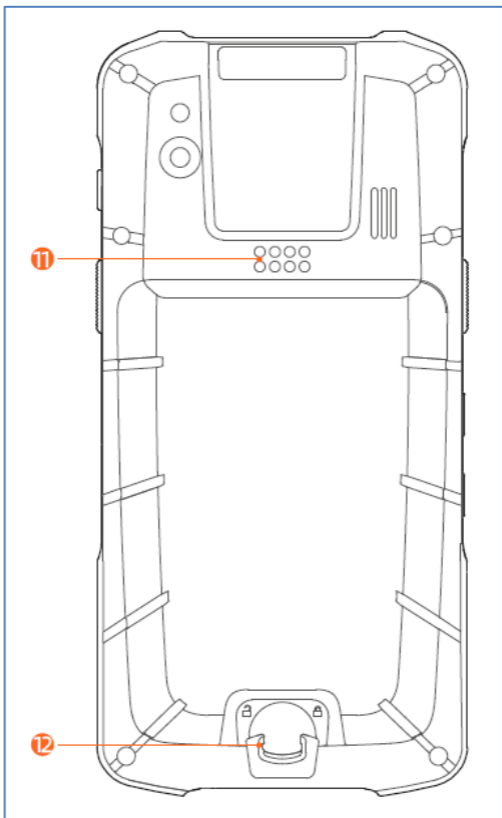

Mobilní POS terminál L2S

Manuál

Ovládacie prvky

- 1 - Predná kamera (v závislosti od verzie)
- 2 - Tlačidlo zapnutia
- 3 - Tlačidlo skenovania (v závislosti od verzie)
- 4 - Nastavenie hlasitosti
- 5 - Nastaviteľné tlačidlo na priradenie akejkoľvek funkcie
- 6 - Scanner (podľa verzie)
- 7 - Zadná kamera (možno použiť na skenovanie)
- 8 - slot SIM/PSAM (v závislosti od verzie)
- 9 - Slot pre microSD/nanoSIM
- 10 - Duálny slot PSAM (v závislosti od verzie)
- 11 - Kolíky na pripojenie príslušenstva (podľa verzie)
- 12 - Zámok zadného krytu