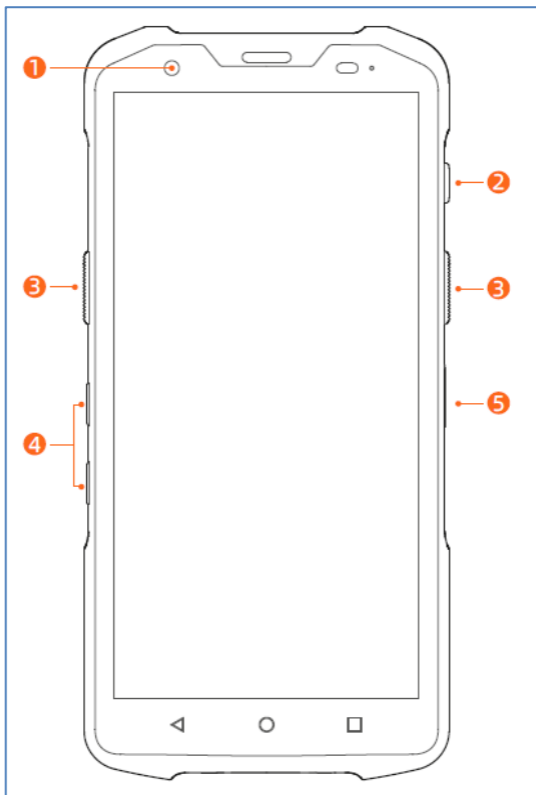

Mobilní POS terminál L2S

Manuál

Ovládacie prvky

- 1 - Predná kamera (v závislosti od verzie)
- 2 - Tlačidlo zapnutia
- 3 - Tlačidlo skenovania (v závislosti od verzie)
- 4 - Nastavenie hlasitosti
- 5 - Nastaviteľné tlačidlo na priradenie akejkoľvek funkcie
- 6 - Scanner (podľa verzie)
- 7 - Zadná kamera (možno použiť na skenovanie)
- 8 - slot SIM/PSAM (v závislosti od verzie)
- 9 - Slot pre microSD/nanoSIM
- 10 - Duálny slot PSAM (v závislosti od verzie)
- 11 - Kolíky na pripojenie príslušenstva (podľa verzie)
- 12 - Zámok zadného krytu