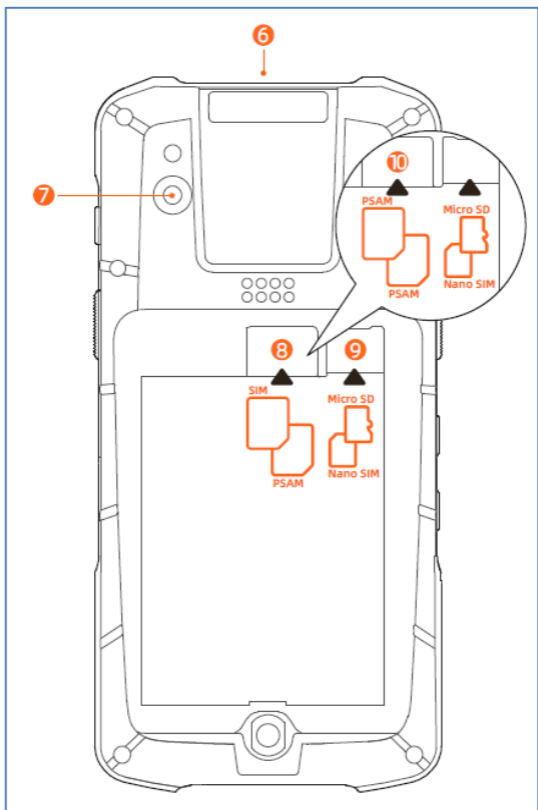

Mobilní POS terminál L2S

Manuál

Ovládacie prvky

- 1 - Predná kamera (v závislosti od verzie)
- 2 - Tlačidlo zapnutia
- 3 - Tlačidlo skenovania (v závislosti od verzie)
- 4 - Nastavenie hlasitosti
- 5 - Nastaviteľné tlačidlo na priradenie akejkoľvek funkcie
- 6 - Scanner (podľa verzie)
- 7 - Zadná kamera (možno použiť na skenovanie)
- 8 - slot SIM/PSAM (v závislosti od verzie)
- 9 - Slot pre microSD/nanoSIM
- 10 - Duálny slot PSAM (v závislosti od verzie)
- 11 - Kolíky na pripojenie príslušenstva (podľa verzie)
- 12 - Zámok zadného krytu